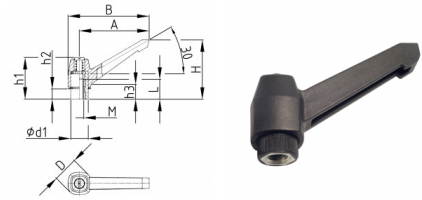

# Verstellbarer Klemmhebel mit Gewindebuchse

## Adjustable clamping lever with thread bush

Preise per 12.03.2025 - Änderungen jederzeit möglich  
Prices per 12.03.2025 - may change any time

### KLM3

Verstellbarer Klemmhebel mit Gewindebuchse  
Adjustable clamping lever with thread bush

Bestellnummer	A	B	d1	D	h1	h2	h3	H	L	M	bis 99	ab 100	ab 500	ab 1.000	ab 2.500
Order number	A	B	d1	D	h1	h2	h3	H	L	M	up to 99	from 100	from 500	from 1,000	from 2,500
KLM3 80 M10	80	93	20	29	48	12	17	68	26,5	M10	16,1491	11,5737	10,4163	9,3748	8,4371
KLM3 80 M12	80	93	20	29	48	12	17	68	26,5	M12	16,2065	11,6147	10,4533	9,4079	8,4672
KLM3 100 M12	100	117	25	38	60	12	20	85	35	M12	28,5040	20,4279	18,3852	16,5465	14,8919
KLM3 100 M16	100	117	25	38	60	12	20	85	35	M16	28,5040	20,4279	18,3852	16,5465	14,8919