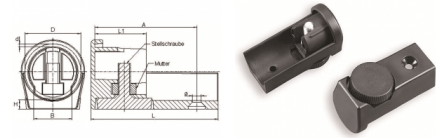

Winkelgleiter Angle glider

Preise per 09.03.2025 - Änderungen jederzeit möglich
Prices per 09.03.2025 - may change any time

WRS

Winkelgleiter, verstellbar
Angle glider, adjustably

Bestellnummer Order number	Rohr-Außen Ø Pipe Ø	L L	H H	B B	A A	L1 L1	D1 D1	bis 99 up to 99	ab 100 from 100	ab 500 from 500	ab 1.000 from 1,000	ab 2.500 from 2,500
* WRS 28x2	28x2	63,9	5,4	16,6	48	25,5	5,3	2,5671	1,8397	1,6558	1,4901	1,3411
* WRS 30x2	30x2	69	6	19,5	53	27,5	5,3	2,6479	1,8979	1,7080	1,5372	1,3835
* WRS 35x1,5	35x1,5	79,7	5,3	23,1	64,6	32,4	5,3	2,8464	2,0399	1,8359	1,6522	1,4872
* WRS 35x2	35x2	80,5	6	23,1	64,5	32,5	5,3	2,8464	2,0399	1,8359	1,6522	1,4872
* WRS 40x2,5	40x2,5	92	6	25	76	37,5	5,3	4,4126	3,1622	2,8462	2,5616	2,3053

Farben
Schwarz

Material
Polyamid

Colours
Black

Material
Nylon

Gleiter - Möbelgleiter
Glides - Furniture glides

* Keine Lagerware, bitte anfragen.

Alle Maße in mm.

Druckfehler, Irrtümer und Änderungen vorbehalten.