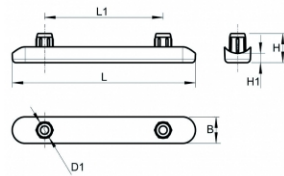

Kufengleiter Skid glider

Preise per 15.03.2025 - Änderungen jederzeit möglich
Prices per 15.03.2025 - may change any time

LSL

Kufengleiter für Rundrohre
Skid glider for round pipes

Bestellnummer Order number	Rohr Ø Pipe Ø	L	B	H1	L1	D1	H	Filzhöhe Felt height	Farbe colour	bis 99 up to 99	ab 100 from 100	ab 500 from 500	ab 1.000 from 1,000	ab 2.500 from 2,500
* LSL 18-22	18-22	99	14,2	5	64	9,3	16	-	natur, schwarz	0,6582	0,4718	0,4246	0,3824	0,3439
* LSL 22-25	22-25	99	17	5	64	9,3	16	-	natur, schwarz	0,7519	0,5386	0,4848	0,4365	0,3928
* LSL 18-22 FI***	18-22	99	14,2	5	64	9,3	16	2	natur, schwarz	2,7154	1,9460	1,7516	1,5763	1,4187
* LSL 22-25 FI***	22-25	99	17	5	64	9,3	11	2	natur, schwarz	2,7434	1,9662	1,7696	1,5925	1,4333

Gleiter - Möbelgleiter
Glides - Furniture glides

* Keine Lagerware, bitte anfragen.

*** mit Filzgleitfläche

Alle Maße in mm.

Druckfehler, Irrtümer und Änderungen vorbehalten.

Druckfehler und Irrtümer vorbehalten / aktuelle Version siehe