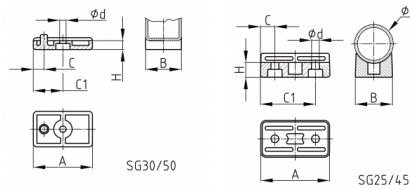

Bestellnummer	Rohr-Außen-Ø/Länge	A	B	C	C1	d	D	H	bis 99	ab 100	ab 500	ab 1.000	ab 2.500
Order number	Outer-tube-Ø/Length	A	B	C	C1	d	D	H	up to 99	from 100	from 500	from 1,000	from 2,500
SG 25/45	25/45	45	25	9,5	36	5,8	25	10	0,8309	0,5956	0,5354	0,4821	0,4340
* SG 30/50	30/50	50	30	9	25	5,4	30	8	0,5300	0,3797	0,3418	0,3077	0,2769

Farben	Material
Schwarz, Natur (auf Anfrage)	Polyamid 6

Colours	Material
Black, uncoloured (on inquiry)	Nylon 6

Hinweise
Größe 25/für Rundrohr und Größe 30/für C-Rohr mit rechteckigem Querschnitt und Breite 30 mm Produktvarianten auf Anfrage Sonderfarben (Farben, Mindestmenge, Rüstkosten, Preiszuschläge) Aus PVC (weich) für Bodenschonung und Geräuschdämpfung bzw. Rutschfestigkeit

Hints
Size 25/ for round tube 25 and size 30/ for C-tube with rectangular profile and 30 mm breadth Product on inquiry Special colours (colours, minimum quantities, set-up costs, pricing and surcharges) PVC-P (soft) for nonslipping, soundproofing and flour protecting