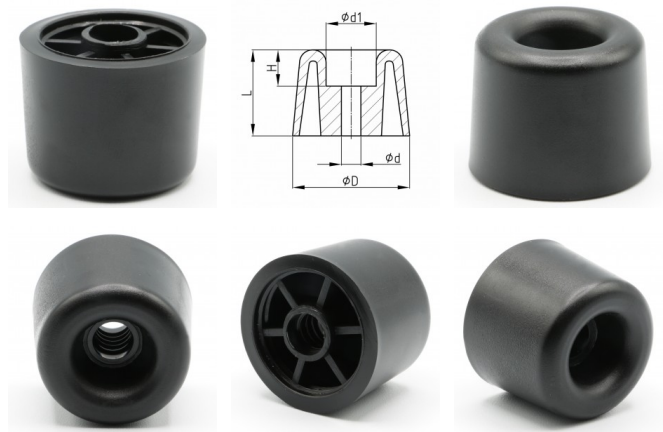

# Tür-/Anschraubpuffer aus PVC (weich) Door checks/screw-on buffer feet, PVC (soft)

Preise per 20.02.2025 - Änderungen jederzeit möglich  
Prices per 20.02.2025 - may change any time

## TPH

Tür-/Anschraubpuffer aus PVC (weich)  
Door checks/screw-on buffer feet, PVC (soft)

Bestellnummer	d	d1	D	H	L	bis 99	ab 100	ab 500	ab 1.000	ab 2.500
Order number	d	d1	D	H	L	up to 99	from 100	from 500	from 1,000	from 2,500
TPH 20x23	4,1	9	20	8	23	0,4933	0,3537	0,3183	0,2864	0,2578
TPH 25x24	5,1	11	25	7,5	24	0,5976	0,4284	0,3855	0,3470	0,3122
TPH 30x25	7,1	13	30	8,5	25	0,5515	0,3953	0,3556	0,3200	0,2880

Farben
Schwarz

Material
PVC (weich, PVC-P)

Colours
Black

Material
PVC (soft, PVC-P)

Puffer - Anschraubfüsse Puffer - Bumpers - screw-on-feet

\* Keine Lagerware, bitte anfragen.

Alle Maße in mm.

Druckfehler, Irrtümer und Änderungen vorbehalten.