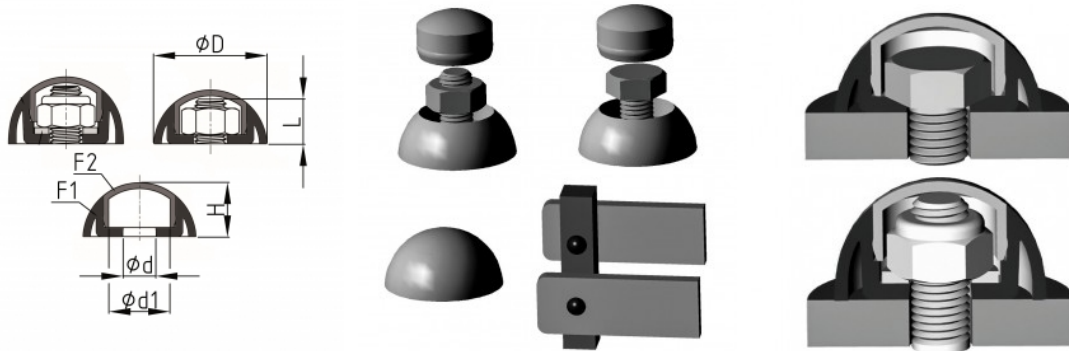

Robuste runde Schrauben-Schutzabdeckungen (Klips-Kapseln für Muttern und Schraubenköpfe) Prices per 20.02.2025 - may change any time

Robust round screw protection cover caps (clip-capsules for nuts and screw heads)

RSA

Robuste runde Schrauben-Schutzabdeckungen (Klips-Kapseln für Muttern und Schraubenköpfe)
Robust round screw protection cover caps (clip-capsules for nuts and screw heads)

Bestellnummer Order number	d	d1	D	H	L	Farbe Colour	bis 99 up to 99	ab 100 from 100	ab 500 from 500	ab 1.000 from 1,000	ab 2.500 from 2,500
* RSA M6F1	6,3	13,5	25	12,00	9,5	schwarz, weiß	0,2539	0,1817	0,1636	0,1473	0,1326
* RSA M6F2	6,3	13,5	25	12,00	9,5	schwarz, weiß	0,2114	0,1514	0,1361	0,1227	0,1103
* RSA M8F1	8,3	17	32	14,00	11,5	schwarz, weiß	0,3282	0,2351	0,2117	0,1906	0,1713
* RSA M8F2	8,3	17	32	14,00	11,5	schwarz, weiß	0,2730	0,1956	0,1762	0,1585	0,1427
* RSA M10F1	10,3	21,4	38	17,00	14	schwarz, weiß	0,4045	0,2899	0,2608	0,2348	0,2115
* RSA M10F2	10,3	21,4	38	17,00	14	schwarz, weiß	0,2976	0,2132	0,1918	0,1728	0,1555
* RSA M12F1	12,4	23,6	43	20,50	16,5	schwarz, weiß	0,5574	0,3995	0,3595	0,3234	0,2911
* RSA M12F2	12,4	23,6	43	20,50	16,5	schwarz, weiß	0,3301	0,2366	0,2130	0,1916	0,1725

Farben	Material
Schwarz, weiß	Polypropylen (PP)

Colours	Material
black, white	Polypropylene (PP)

Hinweise
Sauberer und sicherer Schutz von Schraubenköpfen und Muttern Einwegmontage (Demontage nur destruktiv möglich) Geeignet für Holz-Spielplatzgeräte, Holz-Hinweisschilder und vorstehende Verschraubungen Produktvarianten auf Anfrage Sonderfarben