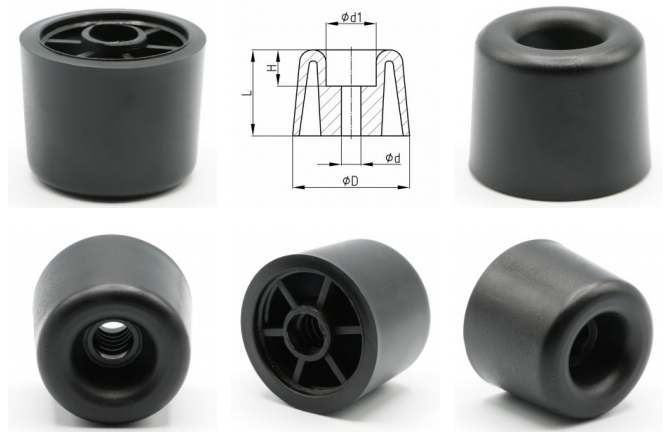

Puffer - Anschraubfüsse **Puffer - Bumpers - screw-on-feet**

Tür-/Anschraubpuffer aus PVC (weich) Door checks/screw-on buffer feet, PVC (soft)

Preise per 24.02.2025 - Änderungen jederzeit möglich
Prices per 24.02.2025 - may change any time

TPH

Tür-/Anschraubpuffer aus PVC (weich)
Door checks/screw-on buffer feet, PVC (soft)

Bestellnummer Order number	d	d1	D	H	L	bis 99 up to 99	ab 100 from 100	ab 500 from 500	ab 1.000 from 1,000	ab 2.500 from 2,500
TPH 20x23	4,1	9	20	8	23	0,4933	0,3537	0,3183	0,2864	0,2578
TPH 25x24	5,1	11	25	7,5	24	0,5976	0,4284	0,3855	0,3470	0,3122
TPH 30x25	7,1	13	30	8,5	25	0,5515	0,3953	0,3556	0,3200	0,2880

Farben
Schwarz

Material
PVC (weich, PVC-P)

Colours
Black

Material
PVC (soft, PVC-P)

Anschraubfüße aus PVC (weich) Screw-on feet PVC (soft)

Preise per 24.02.2025 - Änderungen jederzeit möglich
Prices per 24.02.2025 - may change any time

TP

Anschraubfüße aus PVC (weich)
Screw-on feet PVC (soft)

Bestellnummer Order number	d	d1	D	H	L	bis 99 up to 99	ab 100 from 100	ab 500 from 500	ab 1.000 from 1,000	ab 2.500 from 2,500
* TP 13x6	2,5	6	13	4,5	6	0,2868	0,0907	0,0815	0,0733	0,0661
TP 18x8	3	7	18	5	8	0,2934	0,1215	0,1095	0,0985	0,0888
TP 18,5x18	4	8	18,5	5,5	18	0,3665	0,2101	0,1891	0,1703	0,1533
TP 19x10	4	8	19	5,5	10	0,2520	0,1521	0,1369	0,1231	0,1108
TP 19x13	4	9	19	6	13	0,2520	0,1605	0,1445	0,1302	0,1171
* TP 21x11	3,5	9	21	7	11	0,2520	0,1605	0,1445	0,1302	0,1171
* TP 25x10	2	9,5	25	6	10	0,2746	0,2068	0,1862	0,1676	0,1508
* TP 29x12	5	13,5	29	6	12	0,4210	0,2433	0,2190	0,1971	0,1774